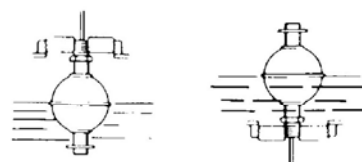

Niveauvagt i rustfrit stål eller messing med R 1/8" gevind

FD30 1/8"

Teknisk data

Stav og låsering	: AISI 316SS, 1.4571
Gevind	: R 1/8"
Svømmer	: AISI 316SS, 1.4571 ø28mm
Max tryk	: 10 bar
Max temperatur	: -10°C til + 90°C, PVC-kabel : -30°C til + 150°C, Silicone-kabel
Min vægtfylde	: 0,7 g/cm ³
Fysisk montering	: Vertikal ; + 30° : i top eller bund
Tæthedsklasse	: IP 65
Elektrisk tilsl.	: PVC-kabel 2 x 0,5mm ² : Silicone-kabel 2 x 0,5mm ²
Kontakt typer	: 1 - SPST NO/NC : 3 - SPDT Skiftekontakt
Kontaktbelastning	: 1 - 250Vac/1,0A/50VA : 3 - 250Vac/0,5A/20VA
Vægt	: ca 80g
Kabellængder	: Se nedenfor

Niveauvagten leveres som standard NO, men kan ved at vende svømmeren 180° ændres til NC.

Kontakttypen NO/NC er mærket på svømmeren med skrift, og defineres ved tom tank og monteret i top.

Typer angives ved bestilling.

Niveauvagt i rustfrit stål eller messing med NPT 1/8" gevind

FD30 1/8 NPT

Teknisk data

Stav og låsering	: AISI 316SS, 1.4571
Gevind	: NPT 1/8
Svømmer	: PP \varnothing 28mm
Max tryk	: 4 bar
Max temperatur	: -10°C til + 90°C, PVC-kabel : -30°C til + 120°C, Silicone-kabel
Min vægtfylde	: 0,5 g/cm ³
Fysisk montering	: Vertikal ; + 30° : i top eller bund
Tæthedsklasse	: IP 65
Elektrisk tilsl.	: PVC-kabel 2 x 0,5mm ² : Silicone-kabel 2 x 0,5mm ²
Kontakt typer	: 1 - SPST NO/NC : 3 - SPDT Skiftekontakt
Kontaktbelastning	: 1 - 250Vac/0,5A/50VA : 3 - 250Vac/0,5A/50VA
Vægt	: ca 70g
Kabellængder	: Se nedenfor