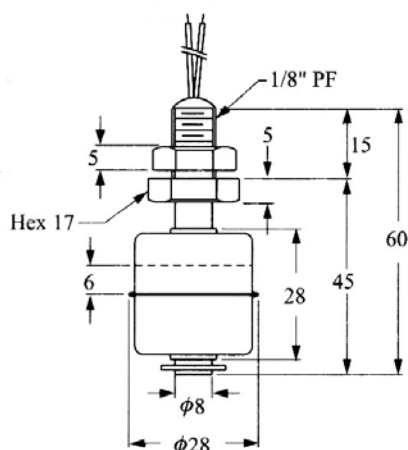

Niveauvagt i rustfrit stål eller messing med R 1/8" gevind

FD30 1/8"

Teknisk data

Stav og låsering	: AISI 316SS, 1.4571
Gevind	: R 1/8"
Svømmer	: AISI 316SS, 1.4571 ø28mm
Max tryk	: 10 bar
Max temperatur	: -10°C til + 90°C, PVC-kabel : -30°C til + 150°C, Silicone-kabel
Min vægtfylde	: 0,7 g/cm ³
Fysisk montering	: Vertikal ; + 30° : i top eller bund
Tæthedsklasse	: IP 65
Elektrisk tilsl.	: PVC-kabel 2 x 0,5mm ² : Silicone-kabel 2 x 0,5mm ²
Kontakt typer	: 1 - SPST NO/NC : 3 - SPDT Skiftekontakt
Kontaktbelastning	: 1 - 250Vac/1,0A/50VA : 3 - 250Vac/0,5A/20VA
Vægt	: ca 80g
Kabellængder	: Se nedenfor

Niveauvagten leveres som standard NO, men kan ved at vende svømmeren 180° ændres til NC.

Kontakttypen NO/NC er mærket på svømmeren med skrift, og defineres ved tom tank og monteret i top.

Typer angives ved bestilling.

Niveauvagt i rustfrit stål eller messing med NPT 1/8" gevind

FD30 1/8 NPT

Teknisk data

Stav og låsering	: AISI 316SS, 1.4571
Gevind	: NPT 1/8
Svømmer	: PP \varnothing 28mm
Max tryk	: 4 bar
Max temperatur	: -10°C til + 90°C, PVC-kabel : -30°C til + 120°C, Silicone-kabel
Min vægtfylde	: 0,5 g/cm ³
Fysisk montering	: Vertikal ; + 30° : i top eller bund
Tæthedsklasse	: IP 65
Elektrisk tilsl.	: PVC-kabel 2 x 0,5mm ² : Silicone-kabel 2 x 0,5mm ²
Kontakt typer	: 1 - SPST NO/NC : 3 - SPDT Skiftekontakt
Kontaktbelastning	: 1 - 250Vac/0,5A/50VA : 3 - 250Vac/0,5A/50VA
Vægt	: ca 70g
Kabellængder	: Se nedenfor