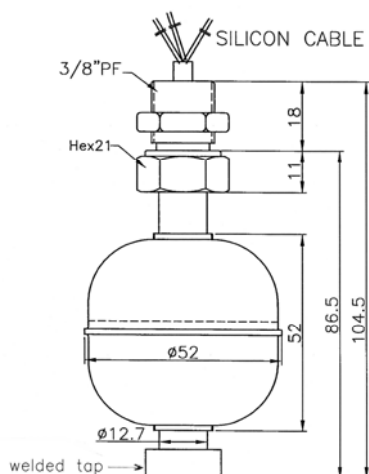

Niveauvagt i rustfrit stål eller messing med R 3/8" gevind

FD50 3/8" G

Teknisk data

Stav og låsering	: AISI 316SS, 1.4571
Gevind	: R 3/8"
Svømmer	: AISI 316SS, 1.4571 ø52mm
Max tryk	: 40 bar
Max temperatur	: -10°C til + 90°C, PVC-kabel
	: -30°C til + 150°C, Silicone-kabel
Min vægtfylde	: 0,73 g/cm ³
Fysisk montering	: Vertikal ; + 30°
	: i top eller bund
Tæthedsklasse	: IP 65
Elektrisk tilsl.	: PVC-kabel 2 x 0,5mm ²
	: Silicone-kabel 2 x 0,5mm ²
Kontakt typer	: 1 - SPST NO/NC
	: 3 - SPDT Skiftekontakt
Kontaktbelastning	: 1 - 250Vac/3,0A/100VA
	: 3 - 250Vac/1,0A/20VA
Vægt	: ca 150g
Kabellængder	: Se nedenfor

Andre kabellængder kan hjemskaffes

SPST-Kontakt
NO/NC

SPDT-Kontakt
Skiftekontakt

Niveauvagt i rustfrit stål eller messing med R 3/8" gevind

FD50 3/8" W

Teknisk data

Stav og låsering	: AISI 316SS, 1.4571
Gevind	: R 3/8"
Svømmer	: AISI 316SS, 1.4571 \varnothing 52mm
Max tryk	: 30 bar
Max temperatur	: -10°C til + 90°C, PVC-kabel
	: -30°C til + 150°C, Silicone-kabel
Min vægtfylde	: 0,55 g/cm ³
Fysisk montering	: Vertikal ; + 30°
	: i top eller bund
Tæthedsklasse	: IP 65
Elektrisk tilsl.	: PVC-kabel 3 x 0,5mm ²
	: Silicone-kabel 3 x 0,5mm ²
Kontakt typer	: 3 - SPDT skiftekontakt
Kontaktbelastning	: 3 - 250Vac/1,0A/60VA
Vægt	: ca 150g
Kabellængder	: Se nedenfor

Niveauvagten leveres med svejst stopring.

Kontakttypen er SPDT skiftekontakt.

Typer angives ved bestilling.

FD50-SS 1m sil 3/8" W	FD50-SS 1m pvc 3/8" W
FD50-SS 2m sil 3/8" W	FD50-SS 2m pvc 3/8" W
FD50-SS 3m sil 3/8" W	FD50-SS 3m pvc 3/8" W
FD50-SS 5m sil 3/8" W	FD50-SS 5m pvc 3/8" W
FD50-SS 7m sil 3/8" W	FD50-SS 7m pvc 3/8" W