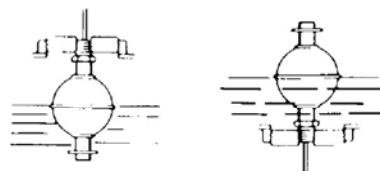

Niveauvagt i rustfrit stål eller messing med R 3/8" gevind

FD50 3/8" G

Teknisk data

Stav og låsering	: AISI 316SS, 1.4571
Gevind	: R 3/8"
Svømmer	: AISI 316SS, 1.4571 ø52mm
Max tryk	: 40 bar
Max temperatur	: -10°C til + 90°C, PVC-kabel
	: -30°C til + 150°C, Silicone-kabel
Min vægtfylde	: 0,73 g/cm ³
Fysisk montering	: Vertikal ; + 30°
	: i top eller bund
Tæthedsklasse	: IP 65
Elektrisk tilsl.	: PVC-kabel 2 x 0,5mm ²
	: Silicone-kabel 2 x 0,5mm ²
Kontakt typer	: 1 - SPST NO/NC
	: 3 - SPDT Skiftekontakt
Kontaktbelastning	: 1 - 250Vac/3,0A/100VA
	: 3 - 250Vac/1,0A/20VA
Vægt	: ca 150g
Kabellængder	: Se nedenfor

Niveauvagten leveres som standard NO, men kan ved at vende svømmeren 180° ændres til NC.

Kontakttypen NO/NC er mærket på svømmeren med skrift, og defineres ved tom tank og monteret i top.

Typer angives ved bestilling.

FD50-SS 1m sil 3/8" G	FD50-SS 1m pvc 3/8" G
FD50-SS 2m sil 3/8" G	FD50-SS 2m pvc 3/8" G
FD50-SS 3m sil 3/8" G	FD50-SS 3m pvc 3/8" G
FD50-SS 5m sil 3/8" G	FD50-SS 5m pvc 3/8" G
FD50-SS 7m sil 3/8" G	FD50-SS 7m pvc 3/8" G

Andre kabellængder kan hjemskaffes

SPST-Kontakt
NO/NC

SPDT-Kontakt
Skiftekontakt

Niveauvagt i rustfrit stål eller messing med R 3/8" gevind

FD50 3/8" W

Teknisk data

Stav og låsering	: AISI 316SS, 1.4571
Gevind	: R 3/8"
Svømmer	: AISI 316SS, 1.4571 \varnothing 52mm
Max tryk	: 30 bar
Max temperatur	: -10°C til + 90°C, PVC-kabel
	: -30°C til + 150°C, Silicone-kabel
Min vægtfylde	: 0,55 g/cm ³
Fysisk montering	: Vertikal ; + 30°
	: i top eller bund
Tæthedsklasse	: IP 65
Elektrisk tilsl.	: PVC-kabel 3 x 0,5mm ²
	: Silicone-kabel 3 x 0,5mm ²
Kontakt typer	: 3 - SPDT skiftekontakt
Kontaktbelastning	: 3 - 250Vac/1,0A/60VA
Vægt	: ca 150g
Kabellængder	: Se nedenfor