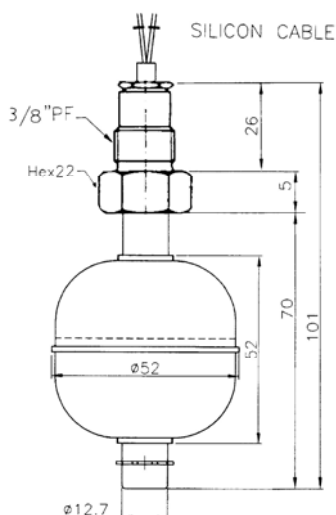

Niveauvagt i rustfrit stål eller messing med R 3/8" gevind

FD50 3/8" G

Teknisk data

Stav og låsering	: AISI 316SS, 1.4571
Gevind	: R 3/8"
Svømmer	: AISI 316SS, 1.4571 ø52mm
Max tryk	: 40 bar
Max temperatur	: -10°C til + 90°C, PVC-kabel
	: -30°C til + 150°C, Silicone-kabel
Min vægtfylde	: 0,73 g/cm ³
Fysisk montering	: Vertikal ; + 30°
	: i top eller bund
Tæthedsklasse	: IP 65
Elektrisk tilsl.	: PVC-kabel 2 x 0,5mm ²
	: Silicone-kabel 2 x 0,5mm ²
Kontakt typer	: 1 - SPST NO/NC
	: 3 - SPDT Skiftekontakt
Kontaktbelastning	: 1 - 250Vac/3,0A/100VA
	: 3 - 250Vac/1,0A/20VA
Vægt	: ca 150g
Kabellængder	: Se nedenfor

Niveauvagten leveres som standard NO, men kan ved at vende svømmeren 180° ændres til NC.

Kontakttypen NO/NC er mærket på svømmeren med skrift, og defineres ved tom tank og monteret i top.

Typer angives ved bestilling.

Andre kabellængder kan hjemskaffes

SPST-Kontakt
NO/NC

SPDT-Kontakt
Skiftekontakt

Niveauvagt i rustfrit stål eller messing med R 3/8" gevind

FD50 3/8" W

Teknisk data

Stav og låsering	: AISI 316SS, 1.4571
Gevind	: R 3/8"
Svømmer	: AISI 316SS, 1.4571 \varnothing 52mm
Max tryk	: 30 bar
Max temperatur	: -10°C til + 90°C, PVC-kabel
	: -30°C til + 150°C, Silicone-kabel
Min vægtfylde	: 0,55 g/cm ³
Fysisk montering	: Vertikal ; + 30°
	: i top eller bund
Tæthedsklasse	: IP 65
Elektrisk tilsl.	: PVC-kabel 3 x 0,5mm ²
	: Silicone-kabel 3 x 0,5mm ²
Kontakt typer	: 3 - SPDT skiftekontakt
Kontaktbelastning	: 3 - 250Vac/1,0A/60VA
Vægt	: ca 150g
Kabellængder	: Se nedenfor

Niveauvagten leveres med svejst stopring.

Kontakttypen er SPDT skiftekontakt.

Typer angives ved bestilling.

FD50-SS 1m sil 3/8" W	FD50-SS 1m pvc 3/8" W
FD50-SS 2m sil 3/8" W	FD50-SS 2m pvc 3/8" W
FD50-SS 3m sil 3/8" W	FD50-SS 3m pvc 3/8" W
FD50-SS 5m sil 3/8" W	FD50-SS 5m pvc 3/8" W
FD50-SS 7m sil 3/8" W	FD50-SS 7m pvc 3/8" W